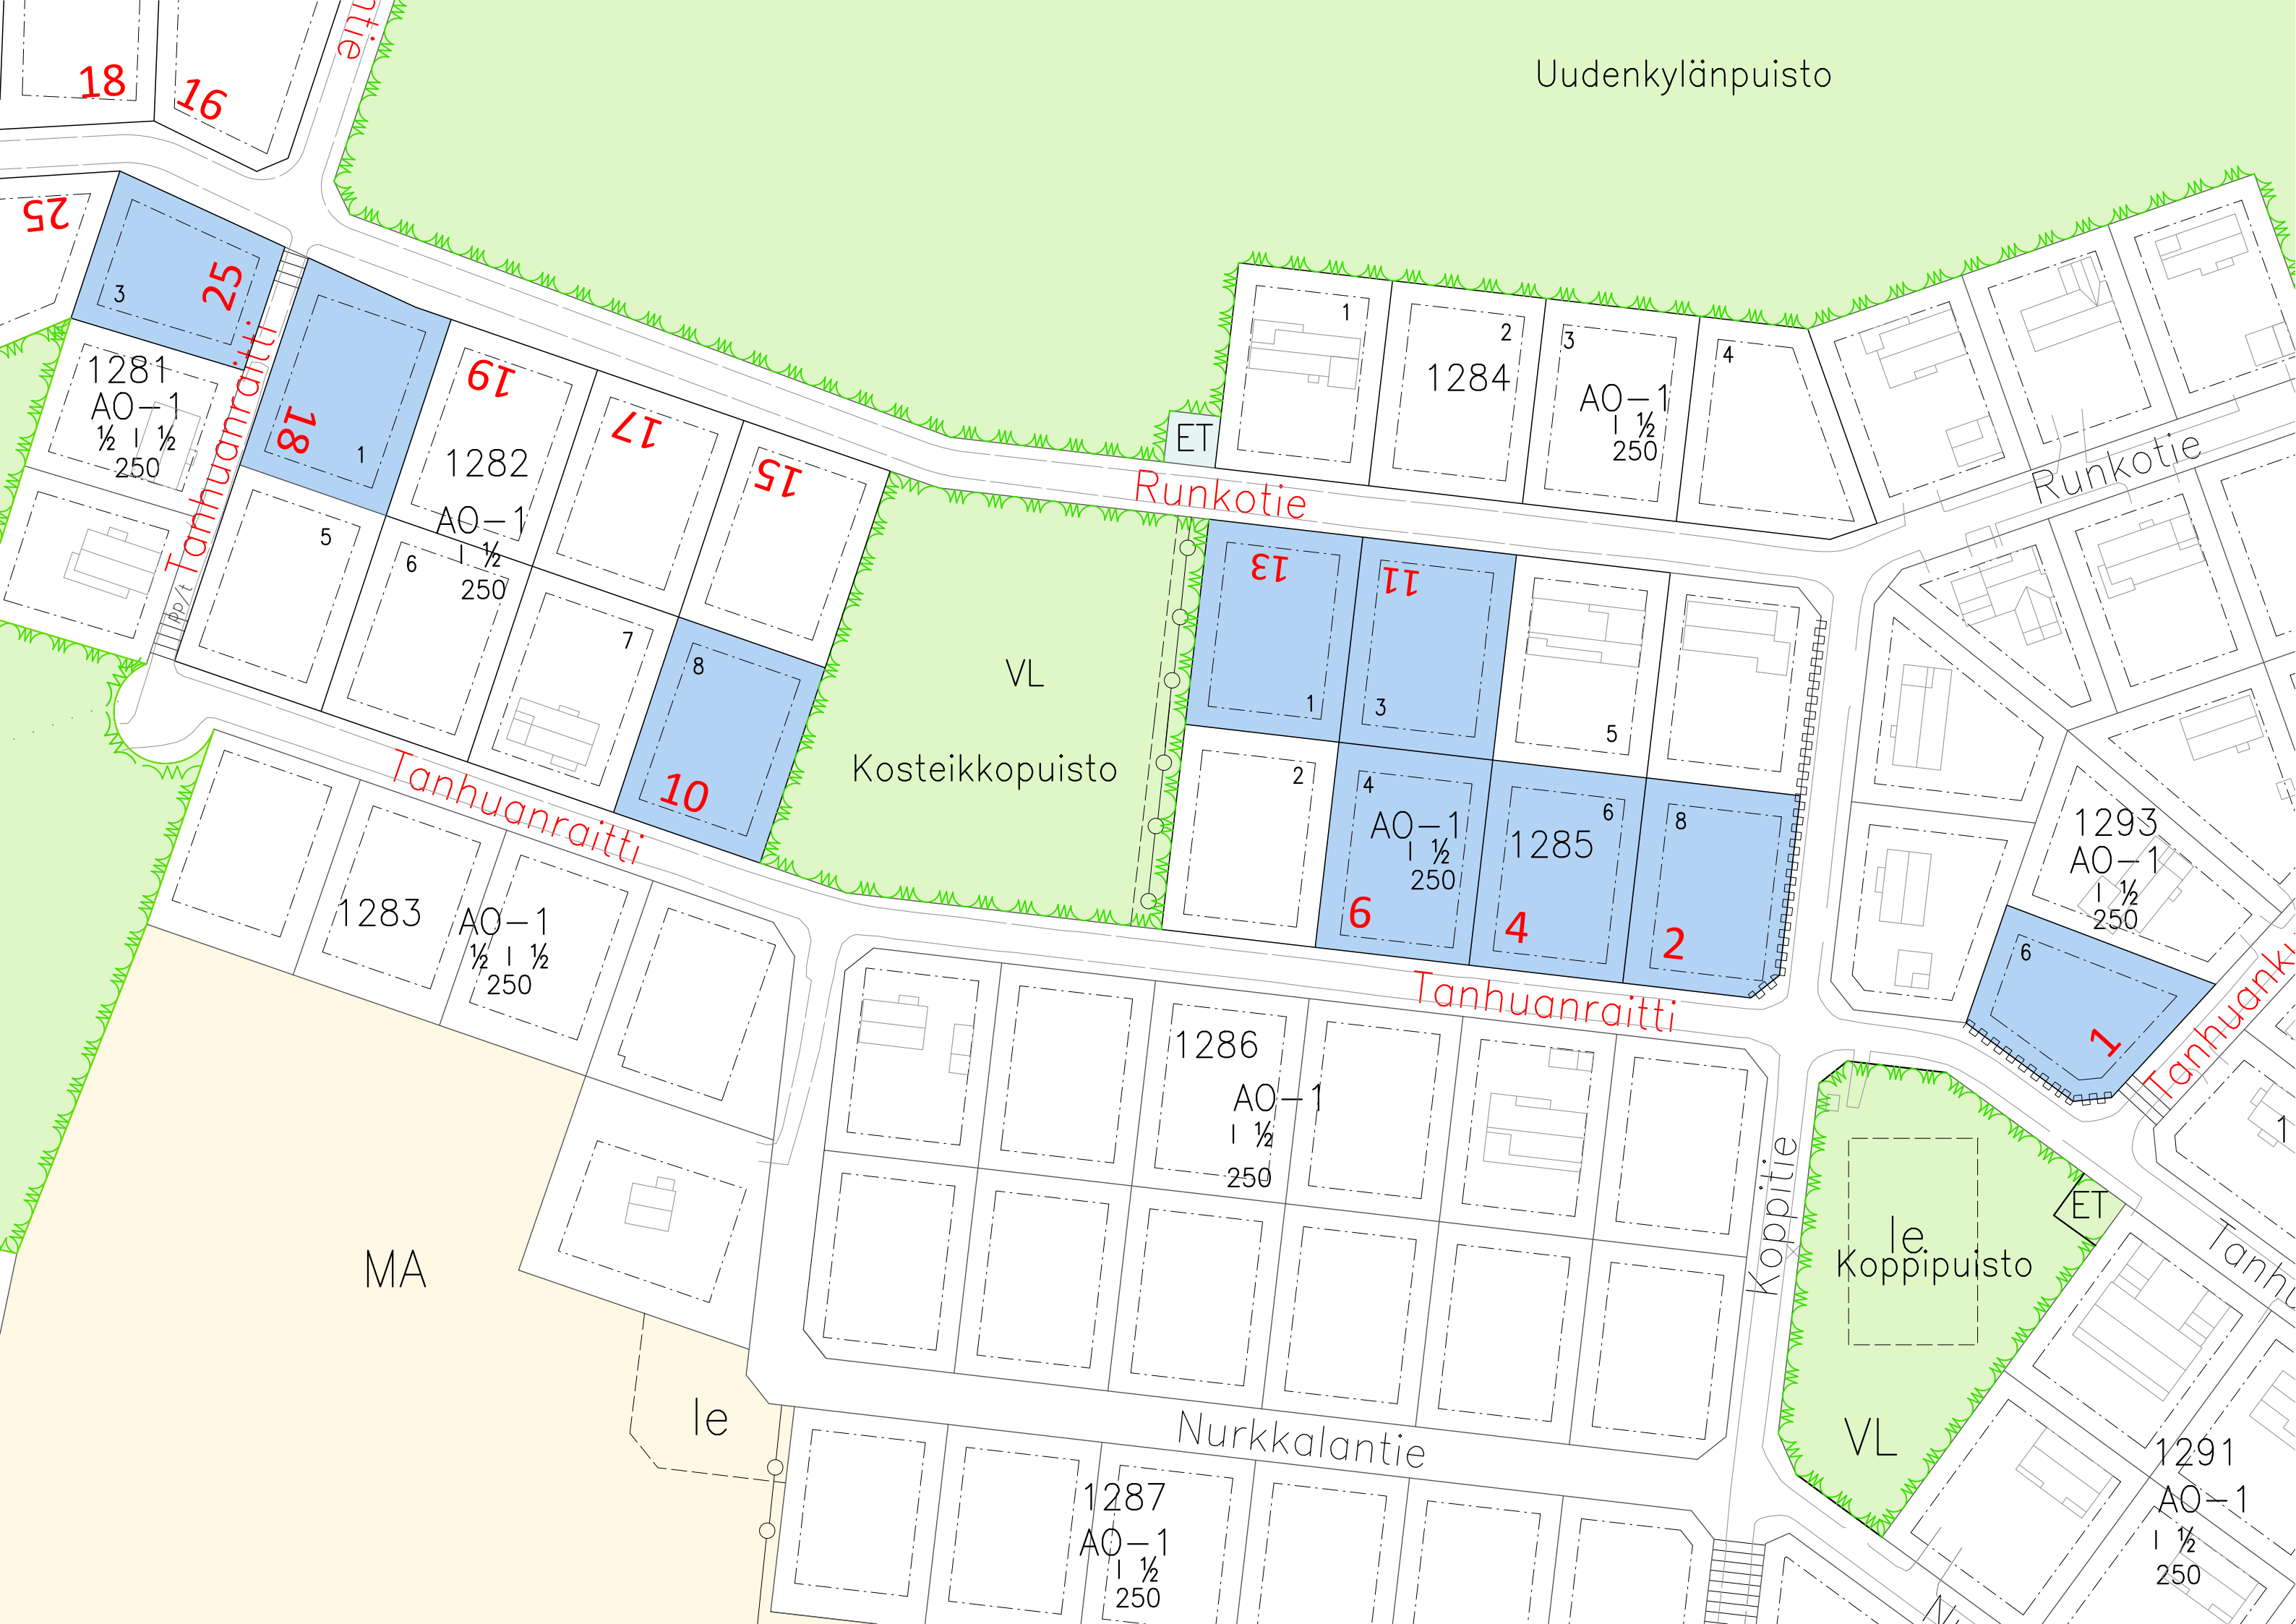

Uudenkylänpuisto

18

16

antie

25

3

25

1281  
AO-1  
1 1/2  
250

7

10

VL

Kosteikkopuisto

ET

1

2

1284

4

2

Tanhuanraitti

1283

AO-1  
1 1/2  
250

1293

AO-1  
1 1/2  
250

6

1

Tanhuanraitti

Tanhuanraitti

1286

AO-1  
1 1/2  
250

MA

Koppitie

le Koppipuisto