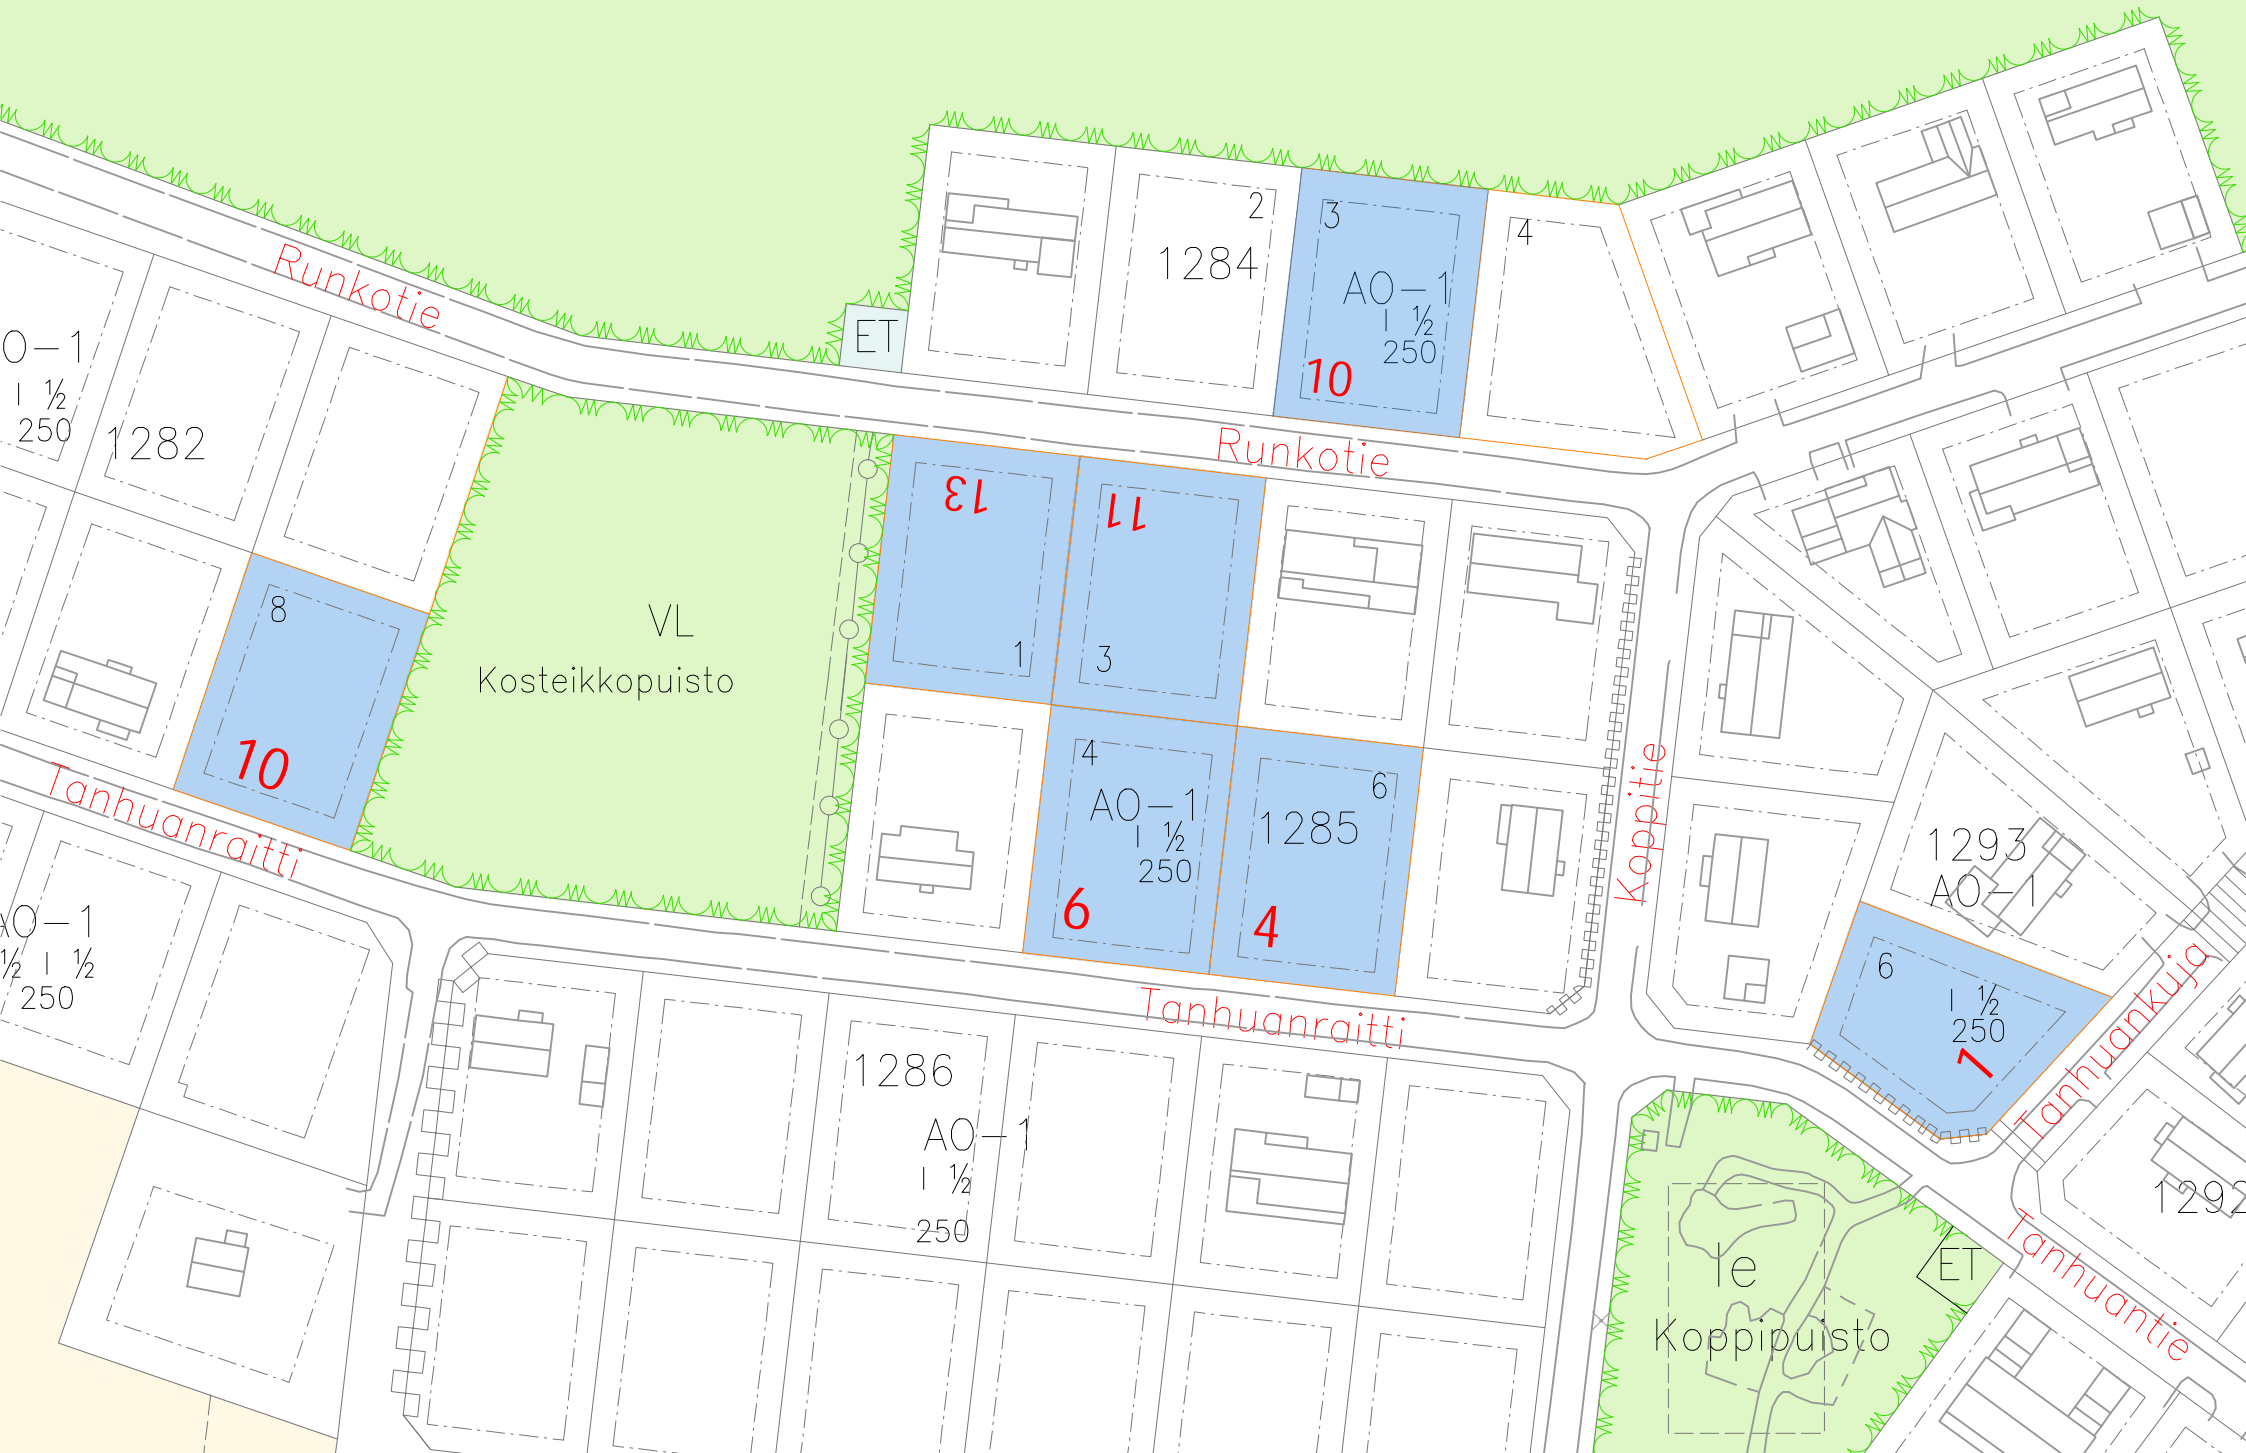

Uudenkylänpuisto

Runkotie

Runkotie

Tanhuanraitti

Tanhuanraitti

Koppitie

Tanhuankuja

Tanhuantie

VL
Kosteikkopuisto

le
Koppipuisto

3
AO-1
1 1/2
250
10

8
10

4
AO-1
1 1/2
250
6

6
1285
4

EL
1

LL
3

1286
AO-1
1 1/2
250

1293
AO-1
6

6
1 1/2
250
7

0-1
1 1/2
250
1282

2
1284

4

1292

ET