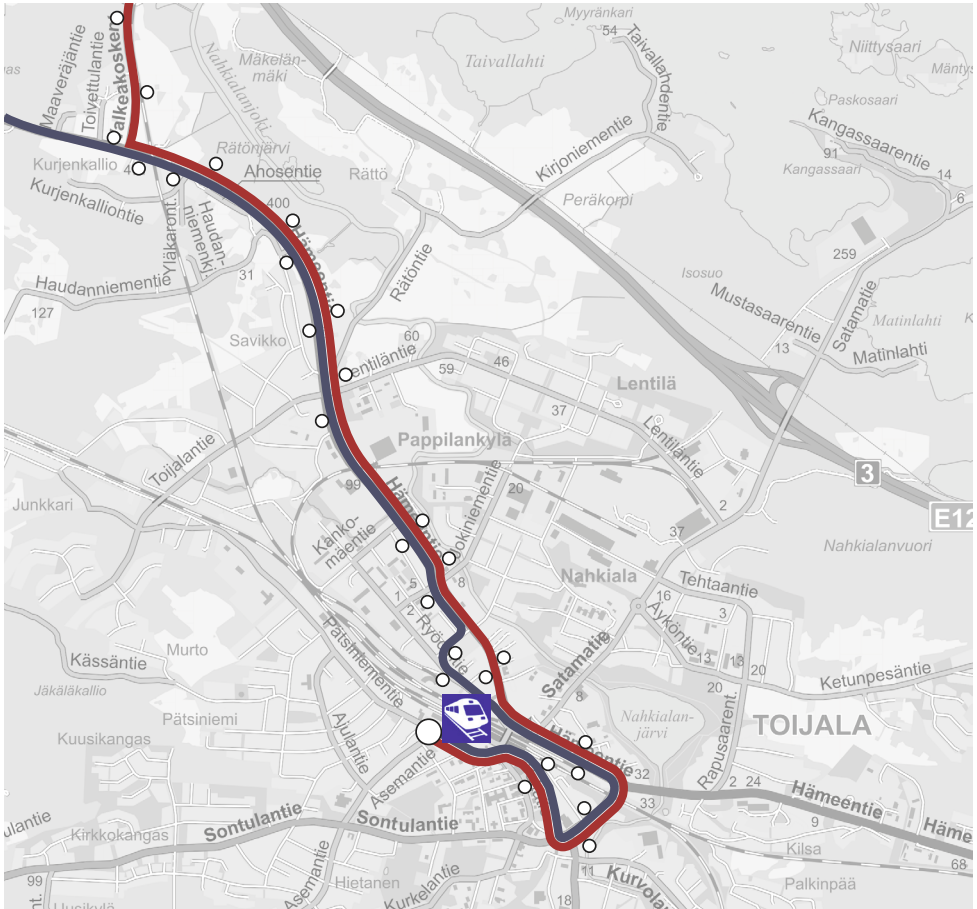

Reittikartta Urjala-Akaa

○ Savikoski

○ Kylmäkoski

○ Kylmäkoski as th

○ Kylmäkoski

○ Urjala

8

○ Urjala as

Viiala

Toijala

Kurisjärvi

Reittikartta Akaa/Toijala

Reittikartta Akaa/Viiala

Reittikartta Valkeakoski

Valkeakoski:

Valkeakosken linja-autoasema