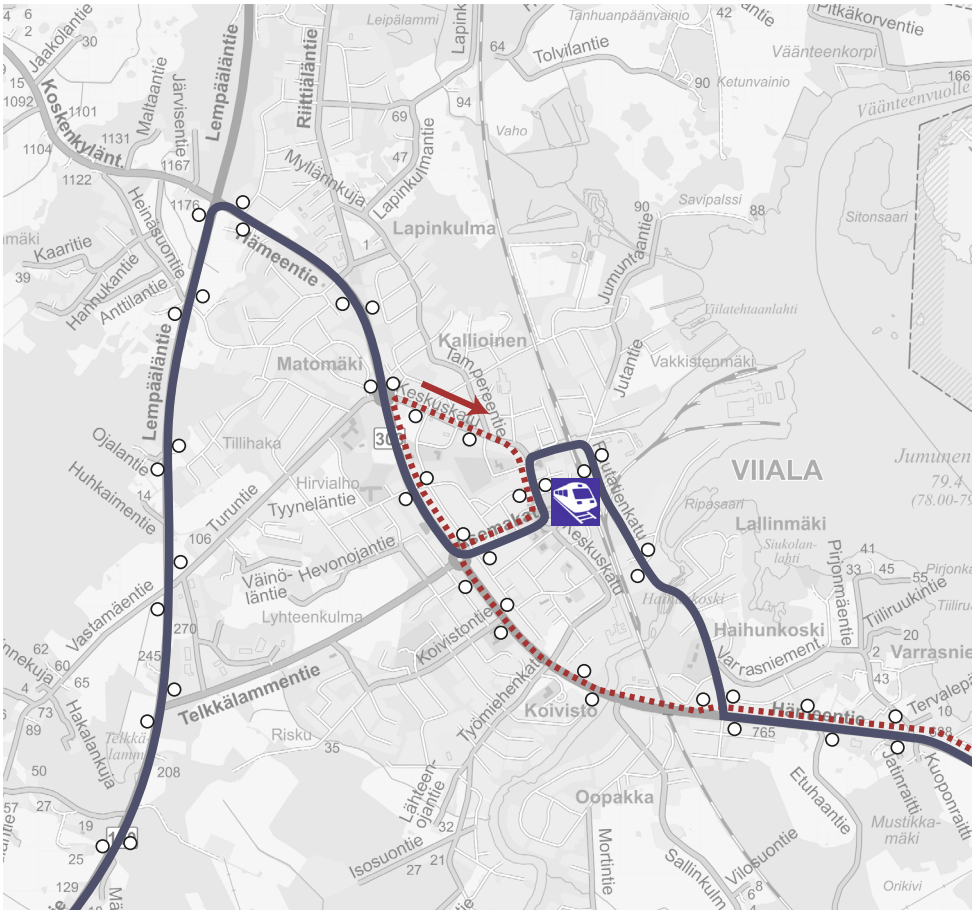

Viiala

Toijala

Kurisjärvi

Reittikartta Akaa/Toijala

Reittikartta Akaa/Viiala

Reittikartta Valkeakoski

Valkeakoski:

Valkeakosken linja-autoasema

Kylmäkoski:

Kirkonkylän pysäkit Kylmäkoskentiellä

Viiala:

Viialan rautatieaseman pysäkki Rautatienkadulla (Valkeakosken Liikenteen vuoroilla Keskuskatu)

Toijala:

Toijalan rautatieasema

Urjala:

Urjalan linja-autoasema

Valkeakoskella:

Isosilta – Ulvajankatu (Tori, aluesairaala) – Tallikatu – Lempääläntie (VAAO / HAMK / Tietotien lukio) – Toijalantie

Toijalassa:

Hämeentie – Kurisjärventie – Holkerintie – Pätsiniementie, Urjala–Akaa -välin vuorot Hyvinvointikeskuksen (Torkontien ja Ryödintien) kautta

Viialassa:

Hämeentie – Rautatienkatu (Viialan asema) – Ojakatu – Keskuskatu – Asemakatu – Hämeentie – Kylmäkoskentie

Kylmäkoskella:

Tipurin rampit – Kylmäkoskentie – Tampereentie (vt9), Kylmäkosken aseman kautta ajavat koululaisvuorot Asemanraittia Sarkolantien risteykseen