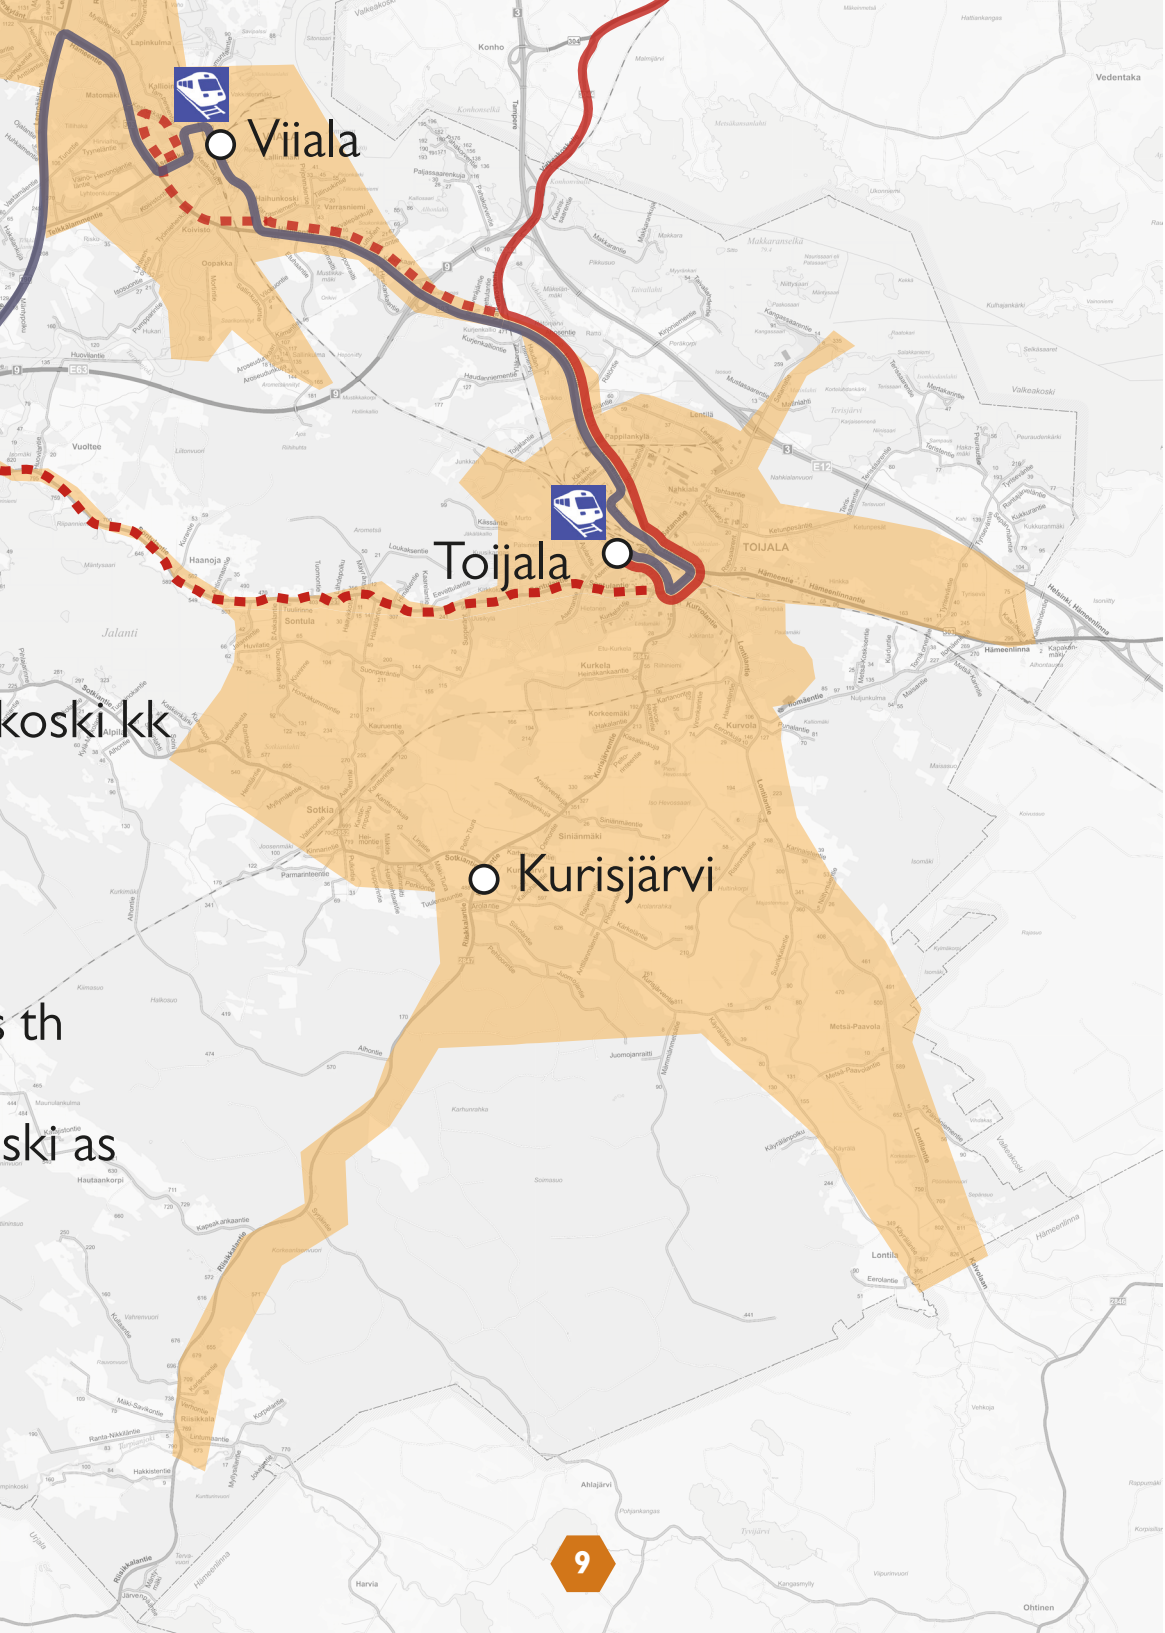

Reittikartta Urjala-Akaa

○ Savikoski

○ Kylmäkoski

○ Kylmäkoski as th

○ Kylmäkoski

○ Urjala

8

○ Urjala as

Viiala

Toijala

Kurisjärvi

Reittikartta Akaa/Toijala

Reittikartta Akaa/Viiala

Reittikartta Valkeakoski

Valkeakoski:

Valkeakosken linja-autoasema