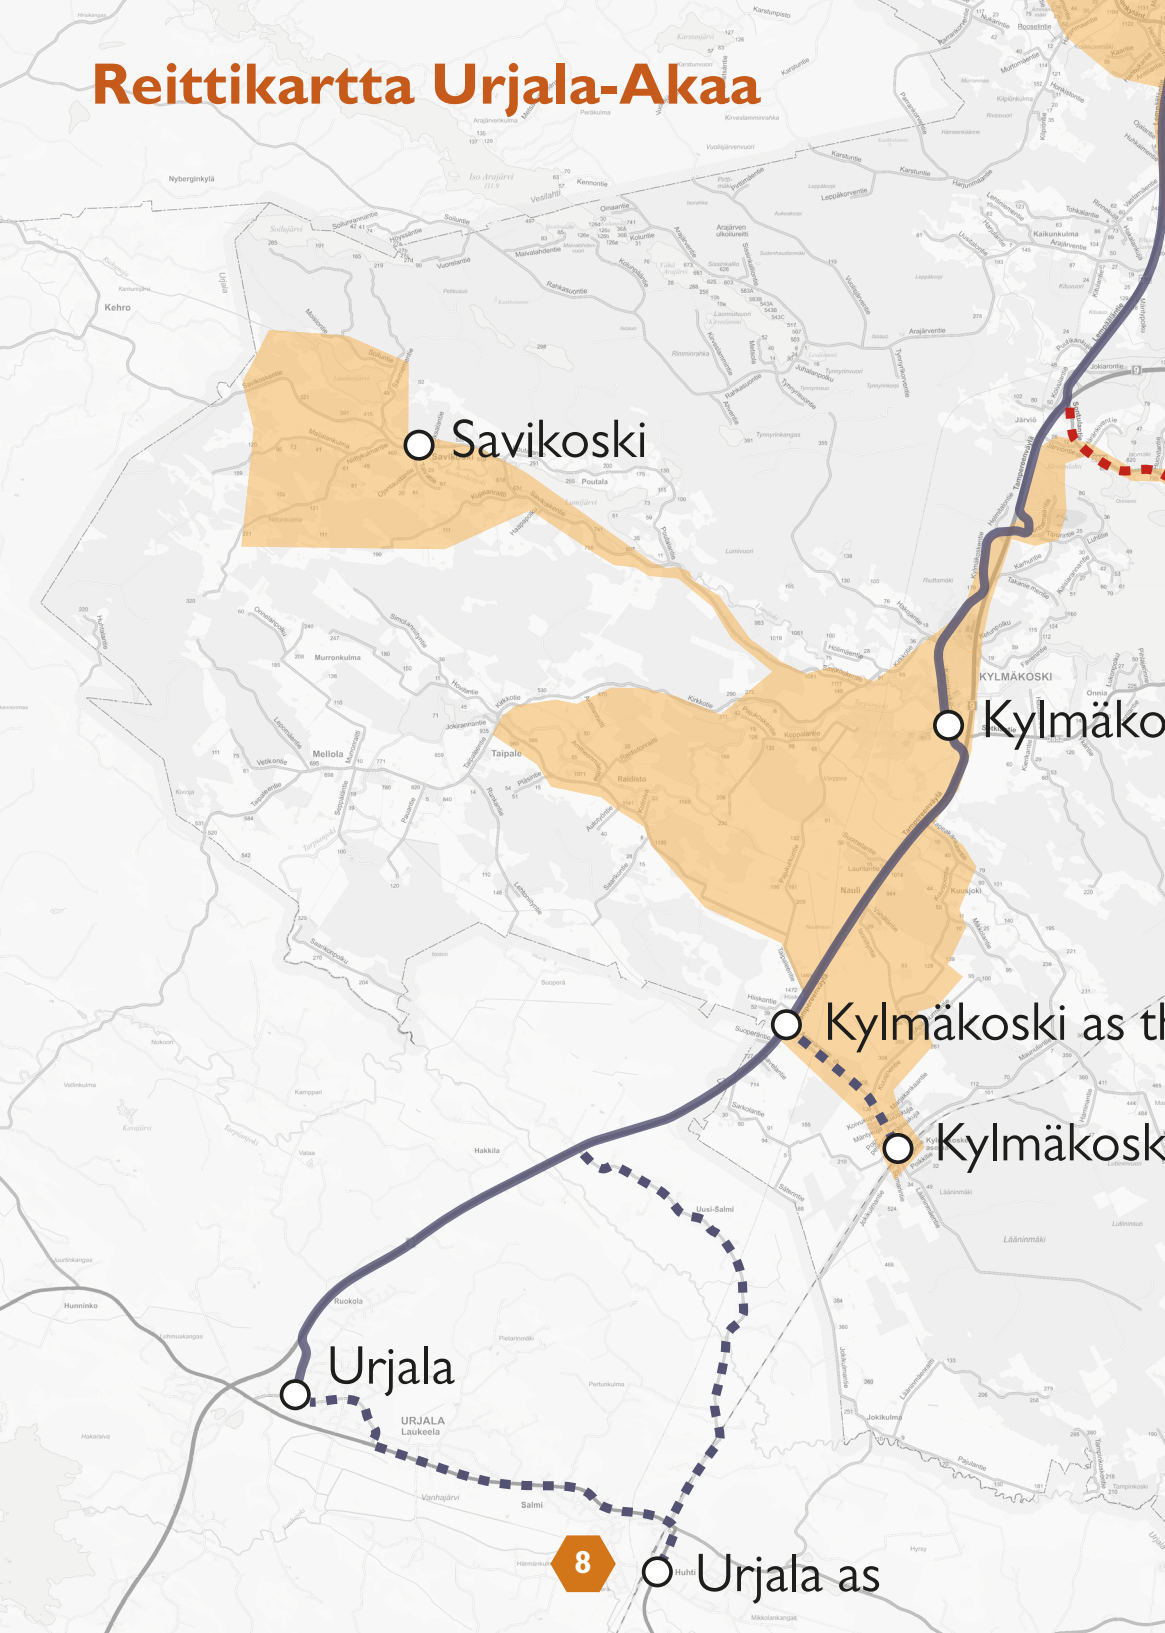

Reittikartta Urjala-Akaa

○ Savikoski

○ Kylmäkoski

○ Kylmäkoski as th

○ Kylmäkoski

○ Urjala

8

○ Urjala as