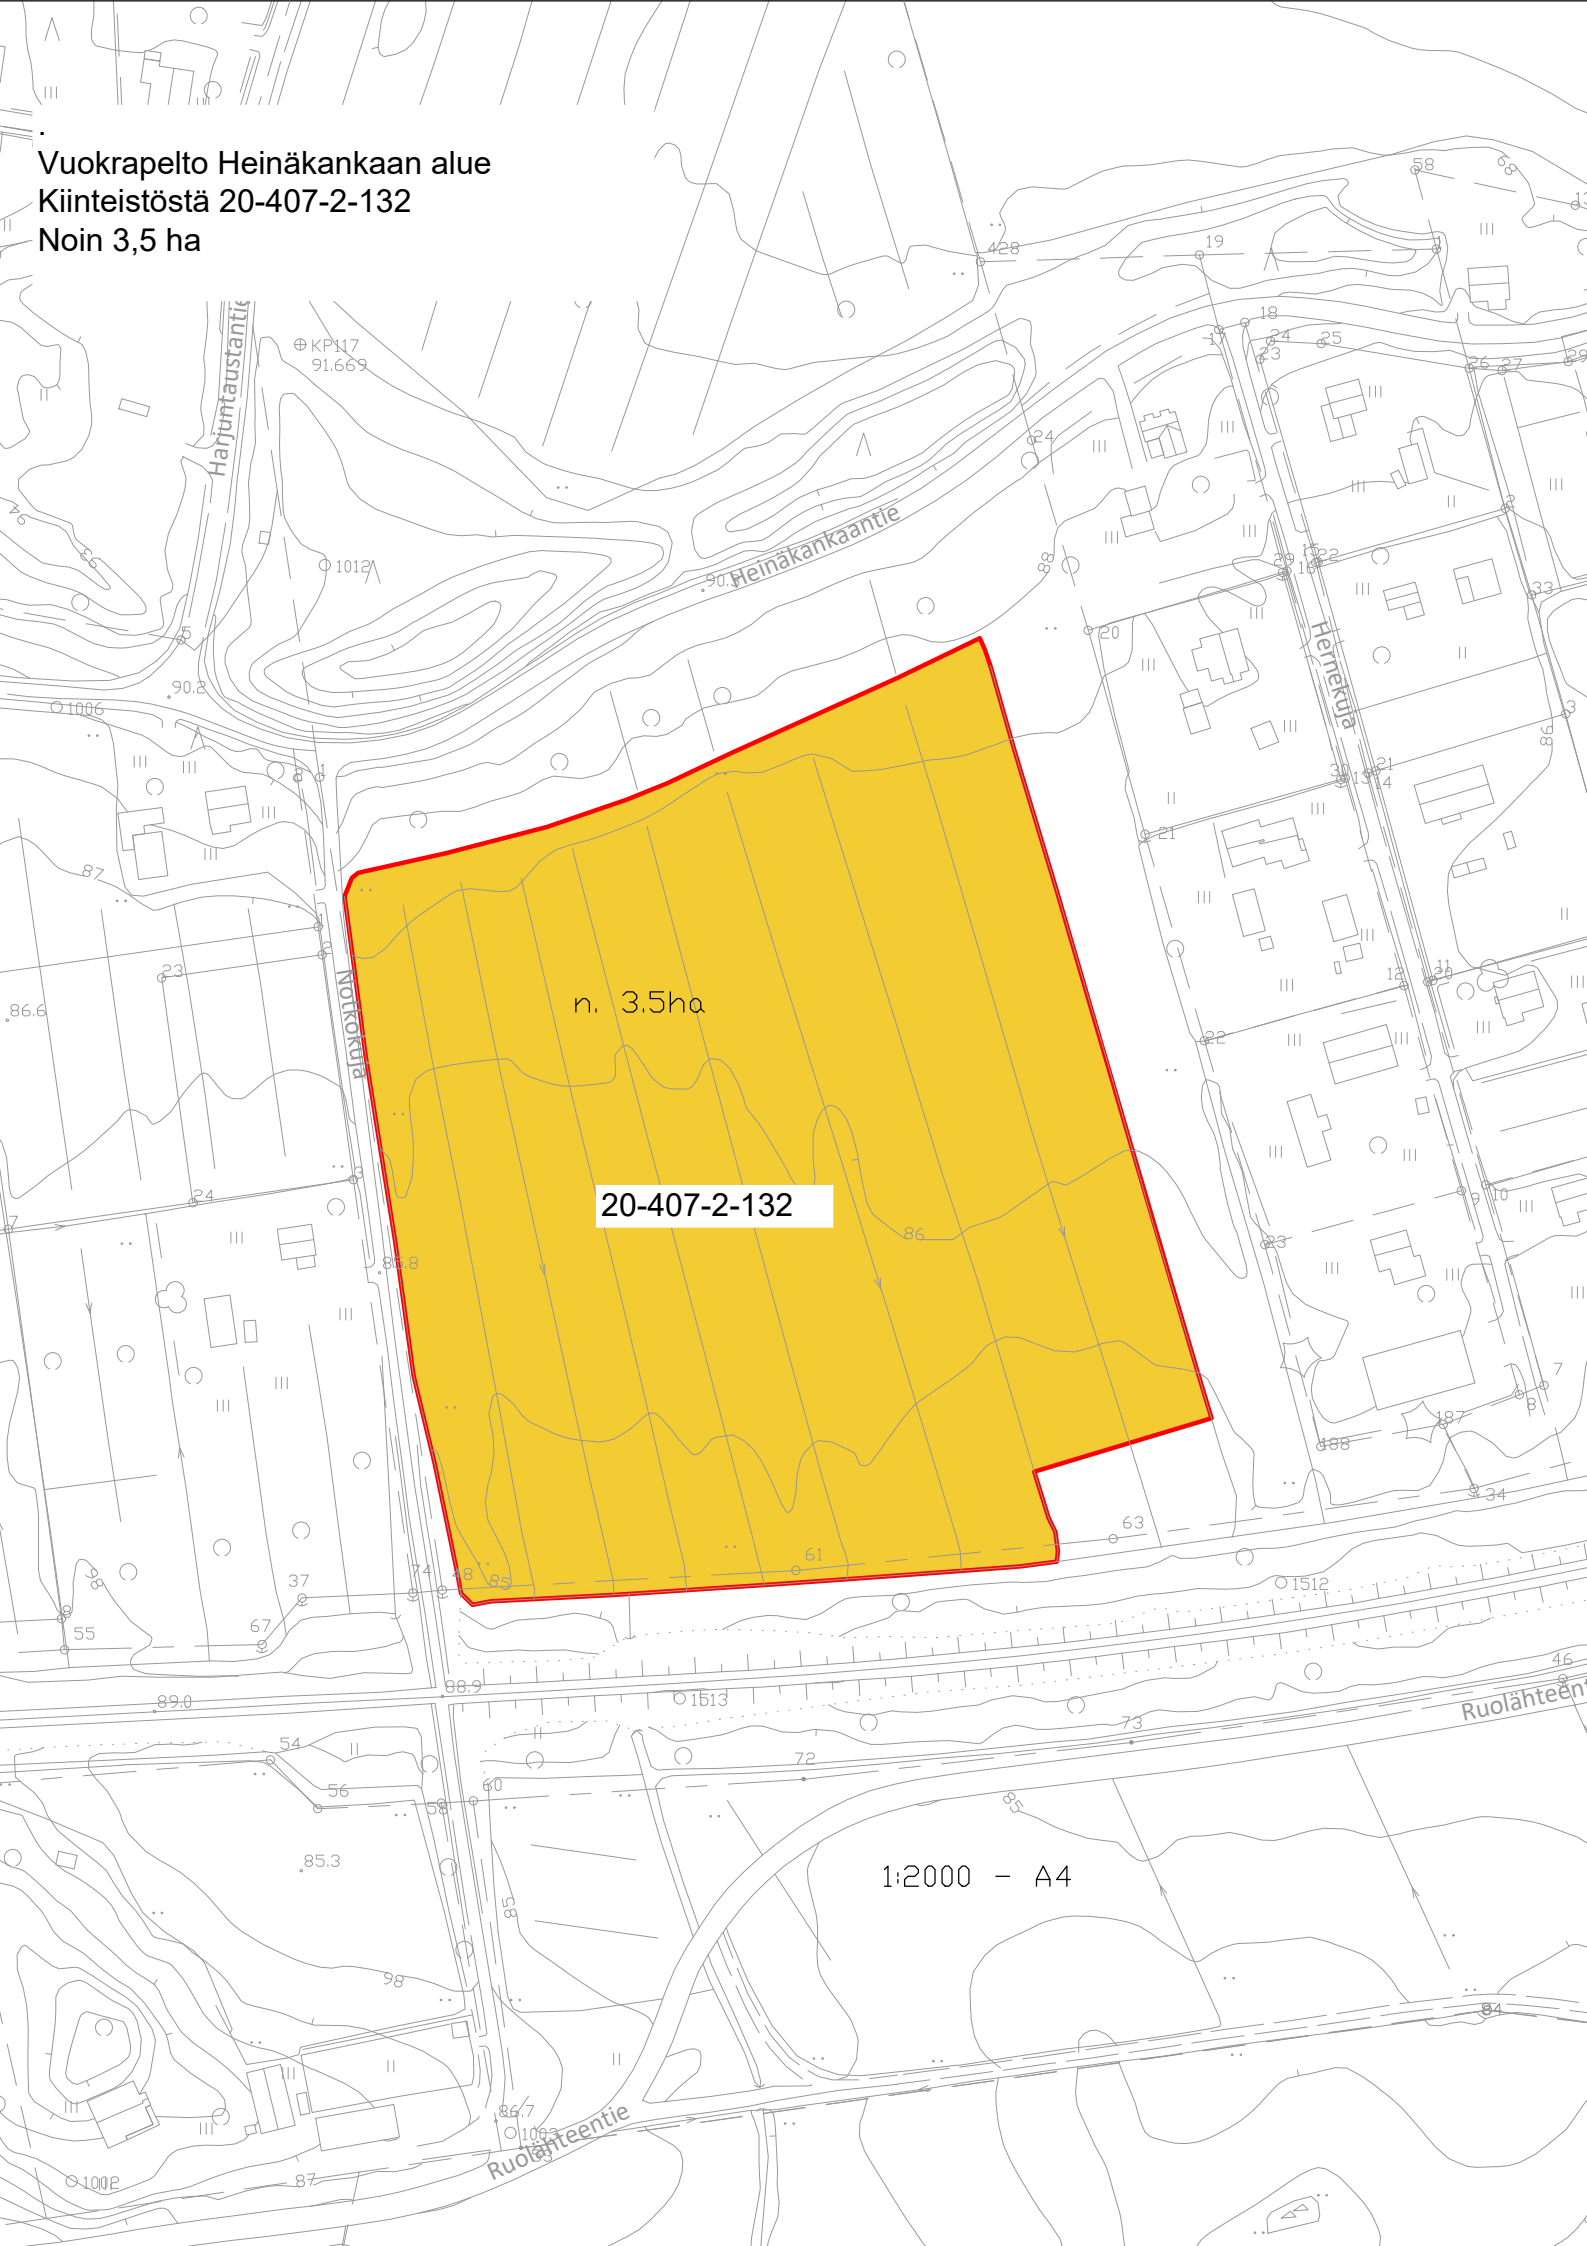

Vuokrapelto Heinäkankaan alue
Kiinteistöstä 20-407-2-132
Noin 3,5 ha

n. 3.5ha

20-407-2-132

1:2000 - A4