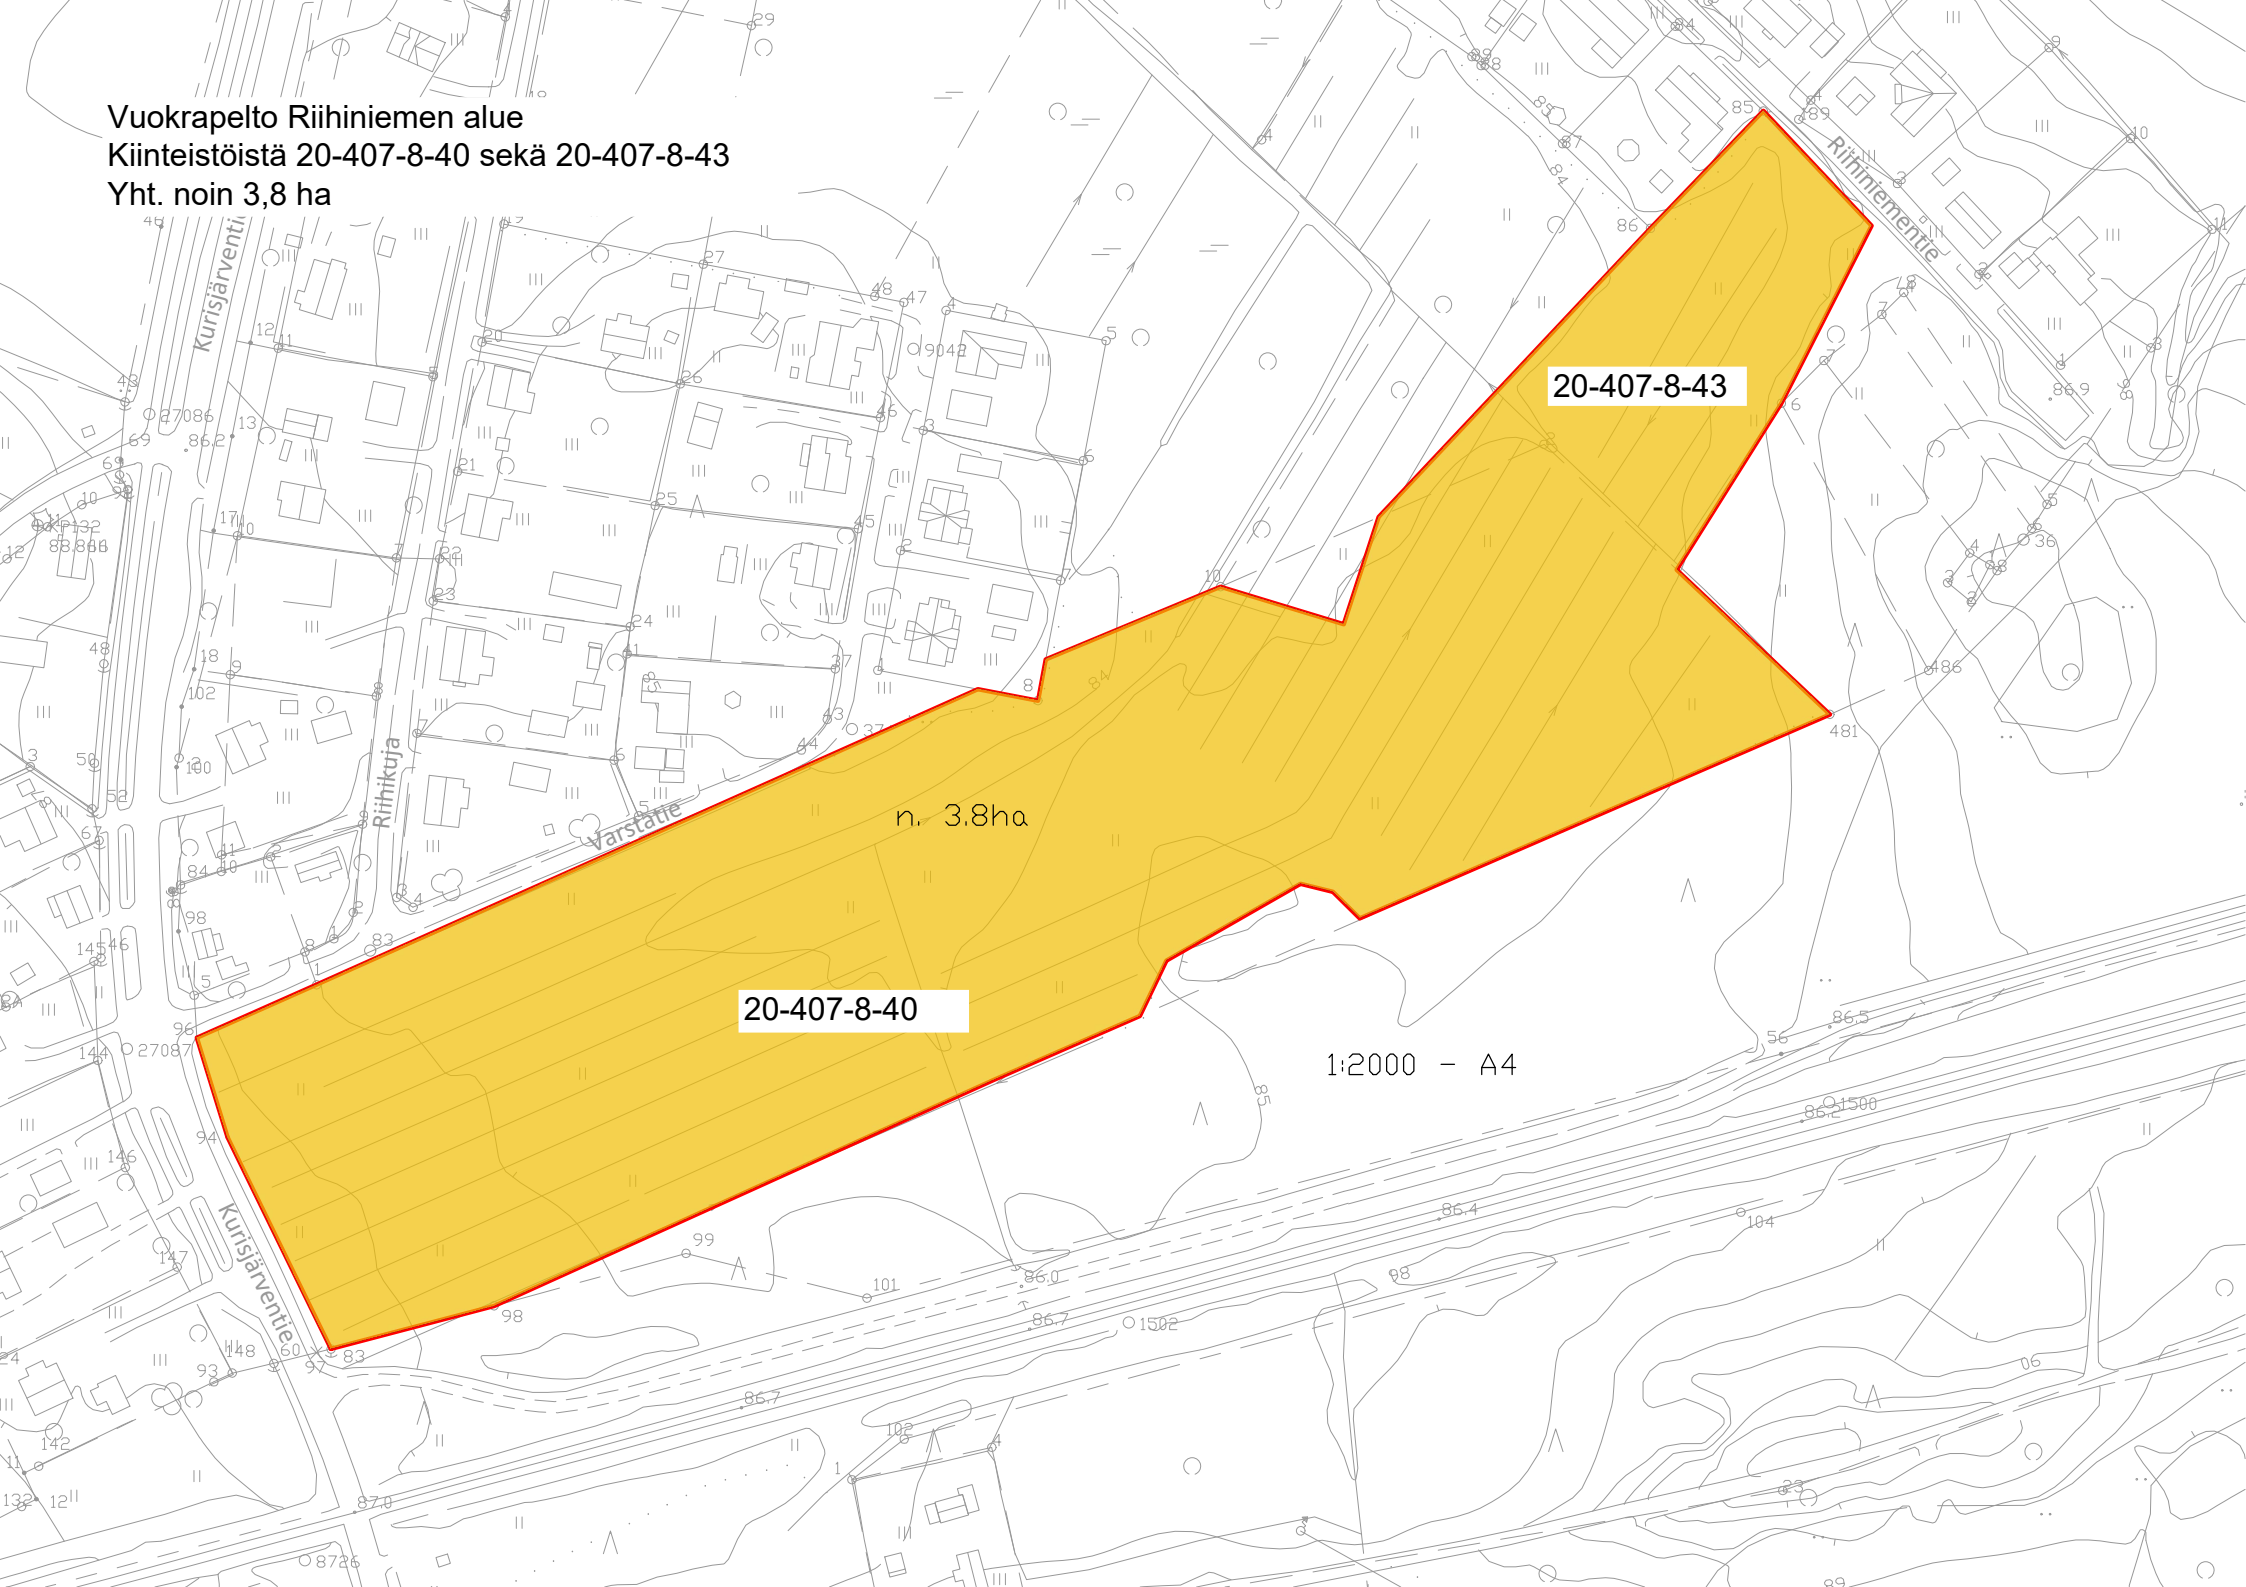

Vuokrapelto Riihiniemen alue  
Kiinteistöistä 20-407-8-40 sekä 20-407-8-43  
Yht. noin 3,8 ha

20-407-8-40

n. 3,8ha

20-407-8-43

1:2000 - A4